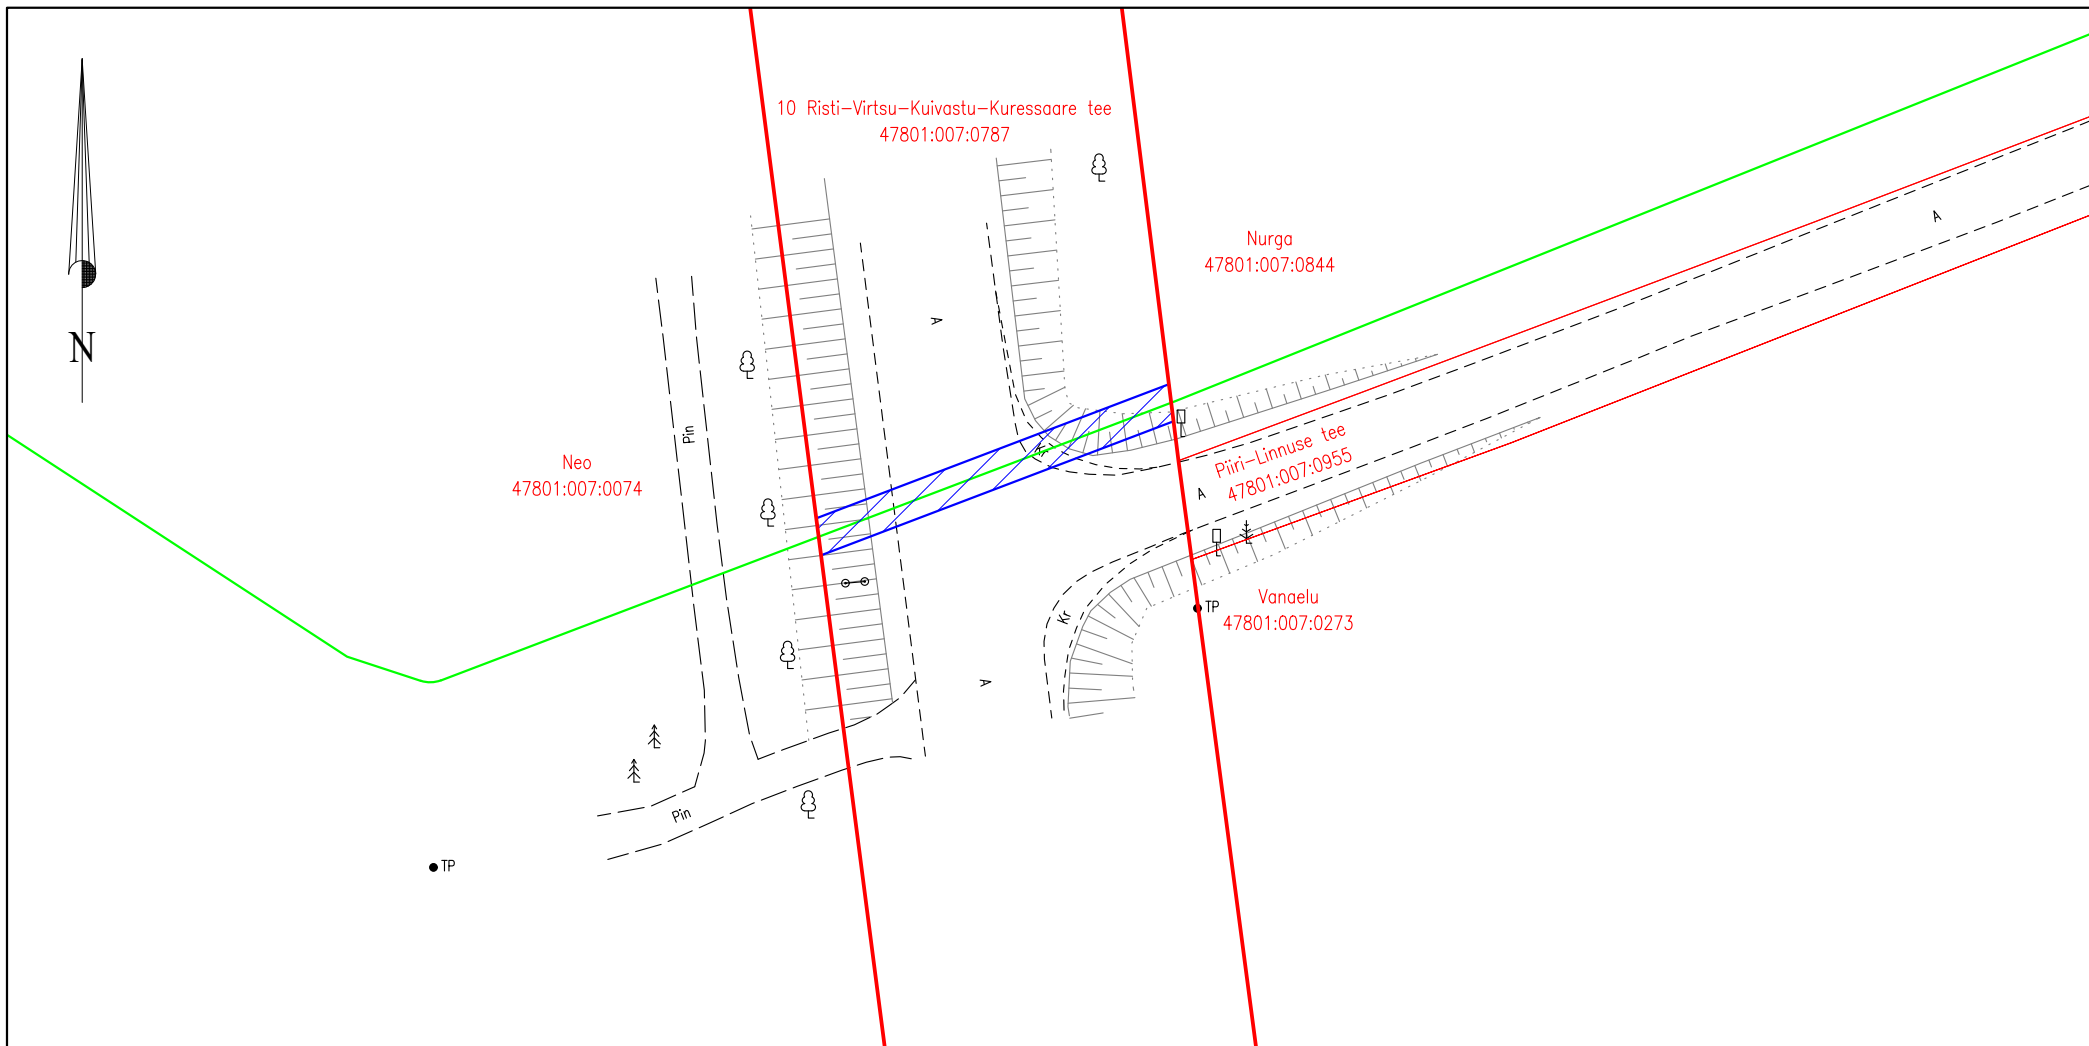

ISIKLIKU KASUTUSÕIGUSE ALA PLAAN

Saare maakond, Muhu vald, Piiri küla,
10 Risti-Virtsu-Kuivastu-Kuressaare tee
katastritunnus 47801:007:0787
ristumine km 84,96

Möötkava: M 1:500
Koostaja: Sergei Dolgušev
Projekti nr: 661-23

-  Lepingu objektiks oleva katastriüksuse piir
-  Katastriüksuste piirid
-  Projekteeritav 110 kV kaabelliin + sidekaabel
-  Isikliku kasutusõiguse ala 60 m²